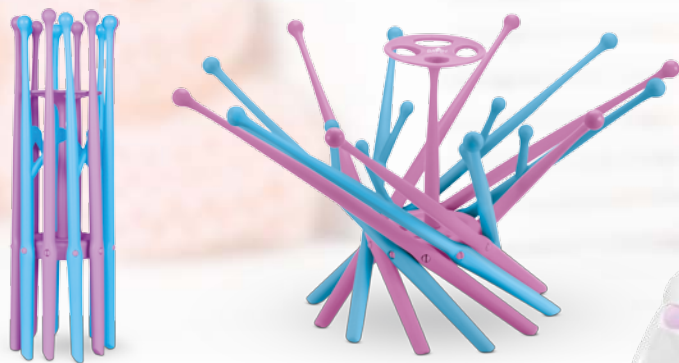

BBA 6409

Zásobník
na sušené mléko

- | Praktický zásobník na sušené mléko | Zúžené hrdlo pro pohodlné odsypání sušeného mléka do láhve | 3 stohovatelné díly, které lze i rozdělit a vzít s sebou jen jako jednu či dvě odměrky | BPA FREE